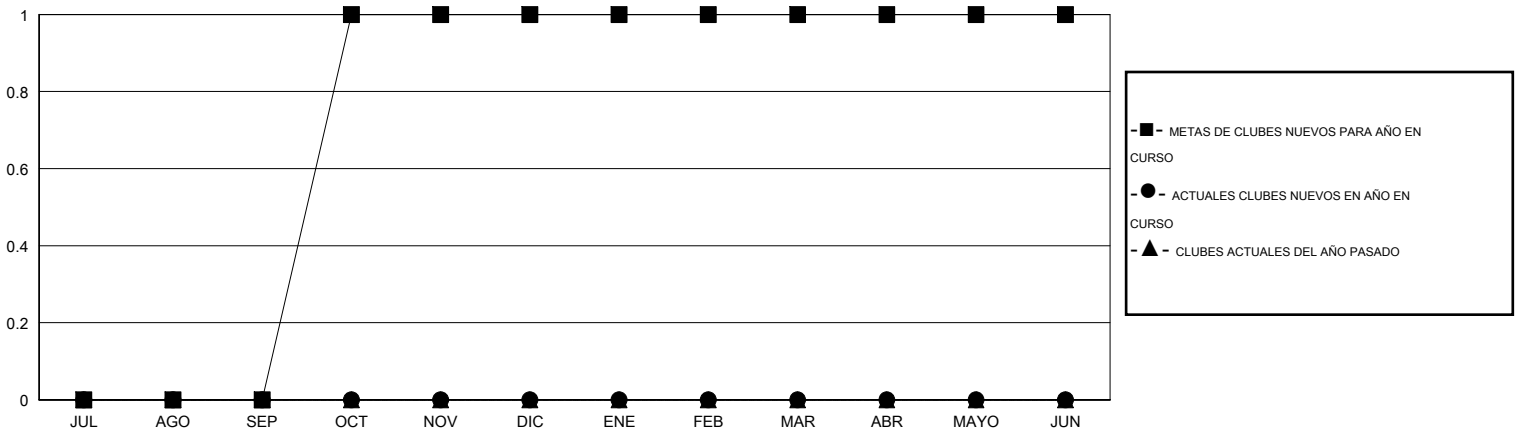

MONTHLY MEMBERSHIP PROGRESS REPORT

District F 3

Results as of: 11/30/2016

GMT: Jaime García Cepeda

UBICACIÓN COLOMBIA

GMT DE AE 3

Clubes					socios				
RESULTADOS DE 2016-2017					RESULTADOS DE 2016-2017				
TRIMESTRE	META DE CLUBES NUEVOS	NUEVOS CLUBES	CLUBES DADOS DE BAJA	GANANCIA/PÉRDIDA NETA	TRIMESTRE	META DE SOCIOS NUEVOS	SOCIOS FUNDADORES Y SOCIOS AÑADIDOS	SOCIOS DADOS DE BAJA	GANANCIA/PÉRDIDA NETA
JUL/AGO/SEP	0	0	0	0	JUL/AGO/SEP	5	33	12	21
OCT/NOV/DIC	1	0	0	0	OCT/NOV/DIC	40	31	4	27
ENE/FEB/MAR	0	0	0	0	ENE/FEB/MAR	15	0	0	0
ABR/MAYO/JUN	0	0	0	0	ABR/MAYO/JUN	15	0	0	0

METAS Y CIFRA ACUMULATIVA DE CLUBES NUEVOS

METAS Y CIFRA ACUMULATIVA DE SOCIOS

CLUBES DADOS DE BAJA: 0	17 CLUBS OF 50 AÑADIERON 1 O MÁS SOCIOS NUEVOS	DISTRIBUCIÓN POR SEXO
		MASCULINO 383 (44.02%)
		FEMENINO 487 (55.98%)
SOCIOS DADOS DE BAJA	CLIC AQUÍ PARA DATOS DE SALUD DE CLUB	SOCIOS EN UNIDAD FAMILIAR 304
FALLECIDOS 3		CABEZA DE FAMILIA 132
CLUB CANCELADO 0		NO ES CABEZA DE FAMILIA 172
OTRO 13		
TOTAL 16		