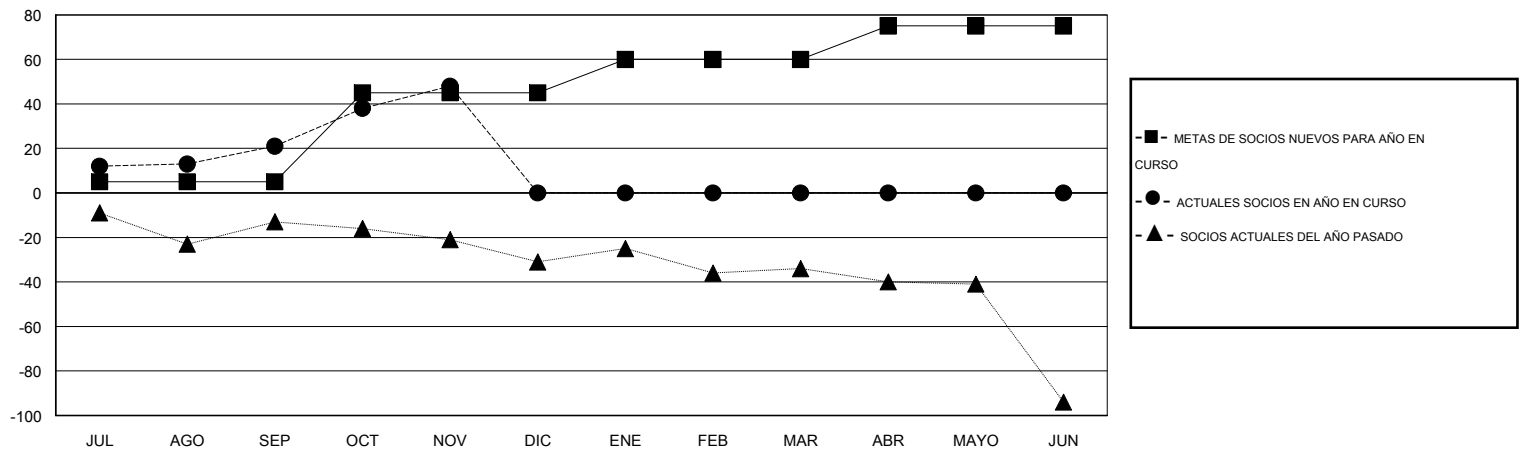

MONTHLY MEMBERSHIP PROGRESS REPORT

District F 3

Results as of: 11/30/2016

GMT: Jaime García Cepeda

UBICACIÓN COLOMBIA

GMT DE AE 3

Clubes					socios				
RESULTADOS DE 2016-2017					RESULTADOS DE 2016-2017				
TRIMESTRE	META DE CLUBES NUEVOS	NUEVOS CLUBES	CLUBES DADOS DE BAJA	GANANCIA/PÉRDIDA NETA	TRIMESTRE	META DE SOCIOS NUEVOS	SOCIOS FUNDADORES Y SOCIOS AÑADIDOS	SOCIOS DADOS DE BAJA	GANANCIA/PÉRDIDA NETA
JUL/AGO/SEP	0	0	0	0	JUL/AGO/SEP	5	33	12	21
OCT/NOV/DIC	1	0	0	0	OCT/NOV/DIC	40	31	4	27
ENE/FEB/MAR	0	0	0	0	ENE/FEB/MAR	15	0	0	0
ABR/MAYO/JUN	0	0	0	0	ABR/MAYO/JUN	15	0	0	0

METAS Y CIFRA ACUMULATIVA DE CLUBES NUEVOS

METAS Y CIFRA ACUMULATIVA DE SOCIOS

CLUBES DADOS DE BAJA: 0	17 CLUBS OF 50 AÑADIERON 1 O MÁS SOCIOS NUEVOS	DISTRIBUCIÓN POR SEXO
		MASCULINO 383 (44.02%)
		FEMENINO 487 (55.98%)
SOCIOS DADOS DE BAJA	CLIC AQUÍ PARA DATOS DE SALUD DE CLUB	SOCIOS EN UNIDAD FAMILIAR 304
FALLECIDOS 3		CABEZA DE FAMILIA 132
CLUB CANCELADO 0		NO ES CABEZA DE FAMILIA 172
OTRO 13		
TOTAL 16		